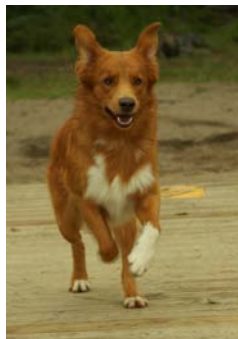

**ZZL:** Tauglich für die spezielle jagdliche Leistungszucht

**Zuchtwerte:** HD = 98

**Prüfungen:** WT, BHP B, JP/R, JEP/s, BLP

**Farbe:** rot-weiß

**Formwert:** Gute Größe. Leicht keilförmiger Kopf, guter Stopp, gute Augenfarbe, Behang gut getragen, sehr guter Ausdruck. Vorzüglich gebauter Körper, korrekt in allen Teilen. Sehr gute Bewegung.

**Wesenstest:** *Temperament, Bewegungs- und Spieltrieb:*

Der 25 Monate alte Toller Rüde zeigt einen ausgeglichenen Bewegungs- und Betätigungstrieb. Im gesamten Testverlauf verhielt er sich sehr aufmerksam. Gut entwickelt ist der Spieltrieb.

*Ausdauer, Unerschrockenheit, Härte, Aufmerksamkeit:*  
Er zeigt körperliche Härte.

*Beute- und Bringtrieb, Spür- und Stöbertrieb:*

Die jagdl. Anlagen sind in sehr stark ausgeprägter Form vorhanden.

*Unterordnung und Bindung:*

Der Rüde hat eine enge Bindung und eine sehr gute Unterordnungsbereitschaft.

*Sicherheit gegenüber Menschen, Kreisprobe, Rückenlage:*

Im Umgang mit Fremdpersonen absolut freundlich und sicher. Bei der Kreisprobe und in der Rückenlage absolut unbeeindruckt und sicher.